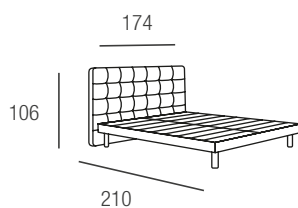

# Diamante

testata fissa - sommier sfoderabile

Letto matrimoniale. Sommier Slim. Piedi cilindrici in legno laccato bianco con profilo col. acciaio.

**Testata:** Struttura in legno multistrati.

**Imbottitura** testata in poliuretano espanso rivestito con resinato accoppiato con maglia gr. 200.

**Testata** agganciata alla sommier tramite baionette zincate.

**Rivestimento** non sfoderabile.

matrimoniale  
rete doghe inclusa 160x195

piazza e mezzo  
rete doghe inclusa 120x195

singolo  
rete doghe inclusa 90x195