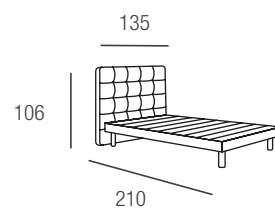

# Diamante

testata fissa - sommier sfoderabile

Letto matrimoniale. Sommier Slim. Piedi cilindrici in legno laccato bianco con profilo col. acciaio.

**Testata:** Struttura in legno multistrati.

**Imbottitura** testata in poliuretano espanso rivestito con resinato accoppiato con maglia gr. 200.

**Testata** agganciata alla sommier tramite baionette zincate.

**Rivestimento** non sfoderabile.

matrimoniale  
rete doghe inclusa 160x195

piazza e mezzo  
rete doghe inclusa 120x195

singolo  
rete doghe inclusa 90x195