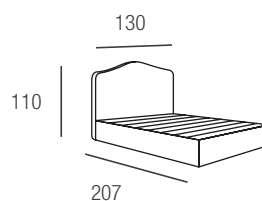

Duna sfoderabile

Letto matrimoniale. Sommier Large.

Testata: Struttura in legno multistrati rivestita con resinato accoppiato con maglia gr. 200.

Testata agganciata alla sommier tramite baionette zincate.

Rivestimento in tessuto sfoderabile.

matrimoniale
rete doghe inclusa 160x195

piazza e mezzo
rete doghe inclusa 120x195

singolo
rete doghe inclusa 90x195