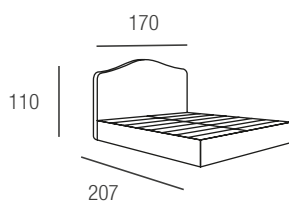

Duna sfoderabile

Letto matrimoniale. Sommier Large.

Testata: Struttura in legno multistrati rivestita con resinato accoppiato con maglia gr. 200.

Testata agganciata alla sommier tramite baionette zincate.

Rivestimento in tessuto sfoderabile.

matrimoniale
rete doghe inclusa 160x195

piazza e mezzo
rete doghe inclusa 120x195

singolo
rete doghe inclusa 90x195