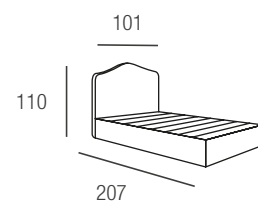

Duna sfoderabile

Letto matrimoniale. Sommier Large.

Testata: Struttura in legno multistrati rivestita con resinato accoppiato con maglia gr. 200.

Testata agganciata alla sommier tramite baionette zincate.

Rivestimento in tessuto sfoderabile.

matrimoniale
rete doghe inclusa 160x195

piazza e mezzo
rete doghe inclusa 120x195

singolo
rete doghe inclusa 90x195