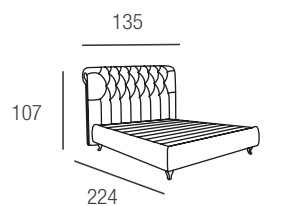

Gemma

testata capitonné non sfoderabile

Letto matrimoniale con testata mod. Gemma sommier capitonné. Poltrona Barbara cm. l. 85 - p. 91 - h. 98 con schienale capitonné.
Pouff Barbara capitonné cm. l. 52 - p. 48 - h. 42. Pouff tondo capitonné diam. cm 105 - h. 38.

Testata: Struttura in legno multistrati.

Imbottitura testata in poliuretano espanso rivestito con resinato accoppiato con maglia gr. 200.

Lavorazione capitonné.

Testata agganciata alla sommier tramite baionette zincate.

Rivestimento non sfoderabile.

Testata Gemma - Sommier capitonné

matrimoniale
rete doghe inclusa 160x195

piazza e mezzo
rete doghe inclusa 120x195

singolo
rete doghe inclusa 90x195

Testata Gemma - Sommier Slim o Large

matrimoniale
rete doghe inclusa 160x195

piazza e mezzo
rete doghe inclusa 120x195

singolo
rete doghe inclusa 90x195