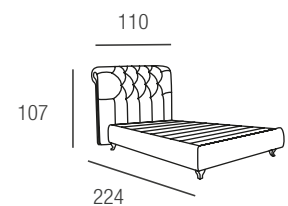

Gemma

testata capitonné non sfoderabile

Letto matrimoniale con testata mod. Gemma sommier capitonné. Poltrona Barbara cm. l. 85 - p. 91 - h. 98 con schienale capitonné.
Pouff Barbara capitonné cm. l. 52 - p. 48 - h. 42. Pouff tondo capitonné diam. cm 105 - h. 38.

Testata: Struttura in legno multistrati.

Imbottitura testata in poliuretano espanso rivestito con resinato accoppiato con maglia gr. 200.

Lavorazione capitonné.

Testata agganciata alla sommier tramite baionette zincate.

Rivestimento non sfoderabile.

Testata Gemma - Sommier capitonné

matrimoniale
rete doghe inclusa 160x195

piazza e mezzo
rete doghe inclusa 120x195

singolo
rete doghe inclusa 90x195

Testata Gemma - Sommier Slim o Large

matrimoniale
rete doghe inclusa 160x195

piazza e mezzo
rete doghe inclusa 120x195

singolo
rete doghe inclusa 90x195