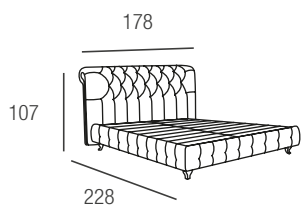

Gemma

testata capitonné non sfoderabile

Letto matrimoniale con testata mod. Gemma sommier capitonné. Poltrona Barbara cm. l. 85 - p. 91 - h. 98 con schienale capitonné.
Pouff Barbara capitonné cm. l. 52 - p. 48 - h. 42. Pouff tondo capitonné diam. cm 105 - h. 38.

Testata: Struttura in legno multistrati.

Imbottitura testata in poliuretano espanso rivestito con resinato accoppiato con maglia gr. 200.

Lavorazione capitonné.

Testata agganciata alla sommier tramite baionette zincate.

Rivestimento non sfoderabile.

Testata Gemma - Sommier capitonné

matrimoniale
rete doghe inclusa 160x195

piazza e mezzo
rete doghe inclusa 120x195

singolo
rete doghe inclusa 90x195

Testata Gemma - Sommier Slim o Large

matrimoniale
rete doghe inclusa 160x195

piazza e mezzo
rete doghe inclusa 120x195

singolo
rete doghe inclusa 90x195