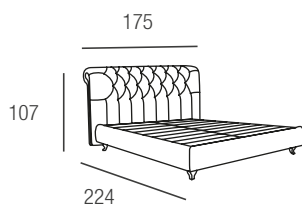

Gemma

testata capitonné non sfoderabile

Letto matrimoniale con testata mod. Gemma sommier capitonné. Poltrona Barbara cm. l. 85 - p. 91 - h. 98 con schienale capitonné.
Pouff Barbara capitonné cm. l. 52 - p. 48 - h. 42. Pouff tondo capitonné diam. cm 105 - h. 38.

Testata: Struttura in legno multistrati.

Imbottitura testata in poliuretano espanso rivestito con resinato accoppiato con maglia gr. 200.

Lavorazione capitonné.

Testata agganciata alla sommier tramite baionette zincate.

Rivestimento non sfoderabile.

Testata Gemma - Sommier capitonné

matrimoniale
rete doghe inclusa 160x195

piazza e mezzo
rete doghe inclusa 120x195

singolo
rete doghe inclusa 90x195

Testata Gemma - Sommier Slim o Large

matrimoniale
rete doghe inclusa 160x195

piazza e mezzo
rete doghe inclusa 120x195

singolo
rete doghe inclusa 90x195