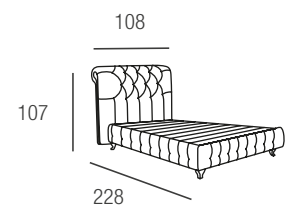

Gemma

testata capitonné non sfoderabile

Letto matrimoniale con testata mod. Gemma sommier capitonné. Poltrona Barbara cm. l. 85 - p. 91 - h. 98 con schienale capitonné.
Pouff Barbara capitonné cm. l. 52 - p. 48 - h. 42. Pouff tondo capitonné diam. cm 105 - h. 38.

Testata: Struttura in legno multistrati.

Imbottitura testata in poliuretano espanso rivestito con resinato accoppiato con maglia gr. 200.

Lavorazione capitonné.

Testata agganciata alla sommier tramite baionette zincate.

Rivestimento non sfoderabile.

Testata Gemma - Sommier capitonné

matrimoniale
rete doghe inclusa 160x195

piazza e mezzo
rete doghe inclusa 120x195

singolo
rete doghe inclusa 90x195

Testata Gemma - Sommier Slim o Large

matrimoniale
rete doghe inclusa 160x195

piazza e mezzo
rete doghe inclusa 120x195

singolo
rete doghe inclusa 90x195