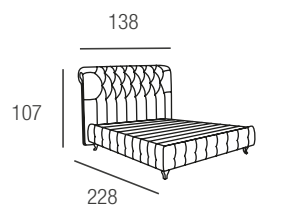

Gemma

testata capitonné non sfoderabile

Letto matrimoniale con testata mod. Gemma sommier capitonné. Poltrona Barbara cm. l. 85 - p. 91 - h. 98 con schienale capitonné.
Pouff Barbara capitonné cm. l. 52 - p. 48 - h. 42. Pouff tondo capitonné diam. cm 105 - h. 38.

Testata: Struttura in legno multistrati.

Imbottitura testata in poliuretano espanso rivestito con resinato accoppiato con maglia gr. 200.

Lavorazione capitonné.

Testata agganciata alla sommier tramite baionette zincate.

Rivestimento non sfoderabile.

Testata Gemma - Sommier capitonné

matrimoniale
rete doghe inclusa 160x195

piazza e mezzo
rete doghe inclusa 120x195

singolo
rete doghe inclusa 90x195

Testata Gemma - Sommier Slim o Large

matrimoniale
rete doghe inclusa 160x195

piazza e mezzo
rete doghe inclusa 120x195

singolo
rete doghe inclusa 90x195