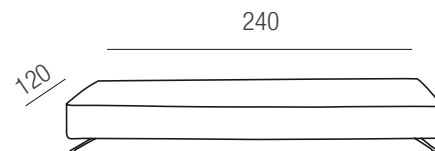

**Versione letto:** non è previsto l'inserimento della rete letto

**Piede di serie:** in metallo h. cm. 13

**Panchetta A**  
Cm. 100X102

**Panchetta B**  
Cm. 160X102

**Panchetta C**  
Cm. 180X102

**Panchetta D**  
Cm. 200X102

**Panchetta E**  
Cm. 220X102

**Panchetta F**  
Cm. 240X102

**Panchetta G**  
Cm. 260X102

**Panchetta H**  
Cm. 100X120

**Panchetta I**  
Cm. 160X120

**Panchetta L**  
Cm. 180X120

**Panchetta M**  
Cm. 200X120

**Panchetta N**  
Cm. 220X120

**Panchetta O**  
Cm. 240X120

**Panchetta P**  
Cm. 260X120

Piedi optional h. cm. 13-15-17  
in metallo cromato o color nero lucido  
Supplemento € 98,00.

**Schienale piccolo  
Cm. 73**