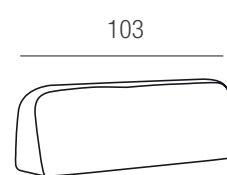

**Versione letto:** non è previsto l'inserimento della rete letto

**Piede di serie:** in metallo h. cm. 13

**Panchetta A**  
Cm. 100X102

**Panchetta B**  
Cm. 160X102

**Panchetta C**  
Cm. 180X102

**Panchetta D**  
Cm. 200X102

**Panchetta E**  
Cm. 220X102

**Panchetta F**  
Cm. 240X102

**Panchetta G**  
Cm. 260X102

**Panchetta H**  
Cm. 100X120

**Panchetta I**  
Cm. 160X120

**Panchetta L**  
Cm. 180X120

**Panchetta M**  
Cm. 200X120

**Panchetta N**  
Cm. 220X120

**Panchetta O**  
Cm. 240X120

**Panchetta P**  
Cm. 260X120

Piedi optional h. cm. 13-15-17  
in metallo cromato o color nero lucido  
Supplemento € 98,00.

**Schienale piccolo  
Cm. 73**

**Schienale medio  
Cm. 88**

**Schienale grande  
Cm. 103**

**Cuscinetto Poggiareni**

imbottitura in misto piuma

**Cuscinetto Rotondo**

imbottitura in misto piuma

**Cuscinone  
cm. 58X58**

imbottitura in misto piuma