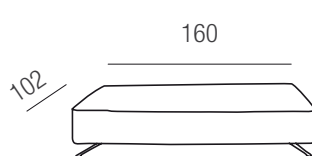

**Schienali:** struttura con pannello in particelle di agglomerato di legno, con base stabilizzata per mezzo di pesante lastra in metallo. Imbottitura in poliuretano espanso densità 18 kg/mc e piuma.

**Rivestimento:** sfoderabile in tessuto

**Versione letto:** non è previsto l'inserimento della rete letto

**Piede di serie:** in metallo h. cm. 13

**Panchetta A**  
Cm. 100X102

**Panchetta B**  
Cm. 160X102

**Panchetta C**  
Cm. 180X102

**Panchetta D**  
Cm. 200X102

**Panchetta E**  
Cm. 220X102

**Panchetta F**  
Cm. 240X102

**Panchetta G**  
Cm. 260X102

**Panchetta H**  
Cm. 100X120

**Panchetta I**  
Cm. 160X120

**Panchetta L**  
Cm. 180X120

**Panchetta M**  
Cm. 200X120