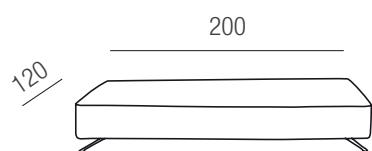

**Versione letto:** non è previsto l'inserimento della rete letto

**Piede di serie:** in metallo h. cm. 13

**Panchetta A**  
Cm. 100X102

**Panchetta B**  
Cm. 160X102

**Panchetta C**  
Cm. 180X102

**Panchetta D**  
Cm. 200X102

**Panchetta E**  
Cm. 220X102

**Panchetta F**  
Cm. 240X102

**Panchetta G**  
Cm. 260X102

**Panchetta H**  
Cm. 100X120

**Panchetta I**  
Cm. 160X120

**Panchetta L**  
Cm. 180X120

**Panchetta M**  
Cm. 200X120

**Panchetta N**  
Cm. 220X120

**Panchetta O**  
Cm. 240X120

**Panchetta P**  
Cm. 260X120

Piedi optional h. cm. 13-15-17  
in metallo cromato o color nero lucido  
Supplemento € 98,00.

**Schienale piccolo  
Cm. 73**