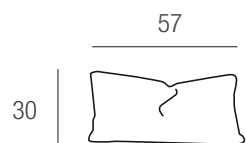

**Panchetta E**  
Cm. 220X102

**Panchetta F**  
Cm. 240X102

**Panchetta G**  
Cm. 260X102

**Panchetta H**  
Cm. 100X120

**Panchetta I**  
Cm. 160X120

**Panchetta L**  
Cm. 180X120

**Panchetta M**  
Cm. 200X120

**Panchetta N**  
Cm. 220X120

**Panchetta O**  
Cm. 240X120

**Panchetta P**  
Cm. 260X120

Piedi optional h. cm. 13-15-17  
in metallo cromato o color nero lucido  
Supplemento € 98,00.

**Schienale piccolo  
Cm. 73**

**Schienale medio  
Cm. 88**

**Schienale grande  
Cm. 103**

**Cuscinetto Poggiareni**

imbottitura in misto piuma

**Cuscinetto Rotondo**

imbottitura in misto piuma

**Cuscinone  
cm. 58X58**

imbottitura in misto piuma