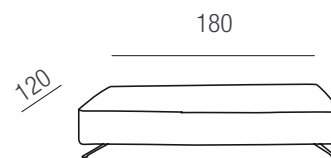

**Versione letto:** non è previsto l'inserimento della rete letto

**Piede di serie:** in metallo h. cm. 13

**Panchetta A**  
Cm. 100X102

**Panchetta B**  
Cm. 160X102

**Panchetta C**  
Cm. 180X102

**Panchetta D**  
Cm. 200X102

**Panchetta E**  
Cm. 220X102

**Panchetta F**  
Cm. 240X102

**Panchetta G**  
Cm. 260X102

**Panchetta H**  
Cm. 100X120

**Panchetta I**  
Cm. 160X120

**Panchetta L**  
Cm. 180X120

**Panchetta M**  
Cm. 200X120

**Panchetta N**  
Cm. 220X120

**Panchetta O**  
Cm. 240X120

**Panchetta P**  
Cm. 260X120

Piedi optional h. cm. 13-15-17  
in metallo cromato o color nero lucido  
Supplemento € 98,00.

**Schienale piccolo  
Cm. 73**