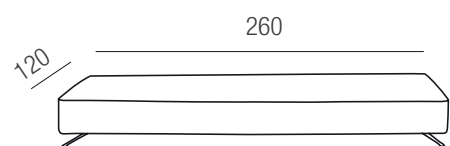

**Versione letto:** non è previsto l'inserimento della rete letto

**Piede di serie:** in metallo h. cm. 13

**Panchetta A**  
Cm. 100X102

**Panchetta B**  
Cm. 160X102

**Panchetta C**  
Cm. 180X102

**Panchetta D**  
Cm. 200X102

**Panchetta E**  
Cm. 220X102

**Panchetta F**  
Cm. 240X102

**Panchetta G**  
Cm. 260X102

**Panchetta H**  
Cm. 100X120

**Panchetta I**  
Cm. 160X120

**Panchetta L**  
Cm. 180X120

**Panchetta M**  
Cm. 200X120

**Panchetta N**  
Cm. 220X120

**Panchetta O**  
Cm. 240X120

**Panchetta P**  
Cm. 260X120

Piedi optional h. cm. 13-15-17  
in metallo cromato o color nero lucido  
Supplemento € 98,00.

**Schienale piccolo  
Cm. 73**