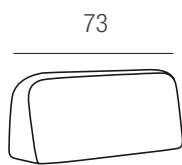

**Versione letto:** non è previsto l'inserimento della rete letto

**Piede di serie:** in metallo h. cm. 13

**Panchetta A**  
Cm. 100X102

**Panchetta B**  
Cm. 160X102

**Panchetta C**  
Cm. 180X102

**Panchetta D**  
Cm. 200X102

**Panchetta E**  
Cm. 220X102

**Panchetta F**  
Cm. 240X102

**Panchetta G**  
Cm. 260X102

**Panchetta H**  
Cm. 100X120

**Panchetta I**  
Cm. 160X120

**Panchetta L**  
Cm. 180X120

**Panchetta M**  
Cm. 200X120

**Panchetta N**  
Cm. 220X120

**Panchetta O**  
Cm. 240X120

**Panchetta P**  
Cm. 260X120

Piedi optional h. cm. 13-15-17  
in metallo cromato o color nero lucido  
Supplemento € 98,00.

**Schienale piccolo  
Cm. 73**

**Schienale medio  
Cm. 88**

**Schienale grande  
Cm. 103**

**Cuscinetto Poggiareni**

imbottitura in misto piuma

**Cuscinetto Rotondo**

imbottitura in misto piuma

**Cuscinone  
cm. 58X58**

imbottitura in misto piuma