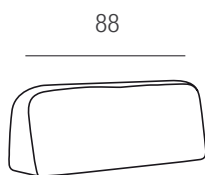

**Versione letto:** non è previsto l'inserimento della rete letto

**Piede di serie:** in metallo h. cm. 13

**Panchetta A**  
Cm. 100X102

**Panchetta B**  
Cm. 160X102

**Panchetta C**  
Cm. 180X102

**Panchetta D**  
Cm. 200X102

**Panchetta E**  
Cm. 220X102

**Panchetta F**  
Cm. 240X102

**Panchetta G**  
Cm. 260X102

**Panchetta H**  
Cm. 100X120

**Panchetta I**  
Cm. 160X120

**Panchetta L**  
Cm. 180X120

**Panchetta M**  
Cm. 200X120

**Panchetta N**  
Cm. 220X120

**Panchetta O**  
Cm. 240X120

**Panchetta P**  
Cm. 260X120

Piedi optional h. cm. 13-15-17  
in metallo cromato o color nero lucido  
Supplemento € 98,00.

**Schienale piccolo  
Cm. 73**

**Schienale medio  
Cm. 88**

**Schienale grande  
Cm. 103**

**Cuscinetto Poggiareni**

imbottitura in misto piuma

**Cuscinetto Rotondo**

imbottitura in misto piuma

**Cuscinone  
cm. 58X58**

imbottitura in misto piuma