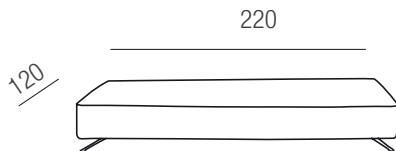

**Versione letto:** non è previsto l'inserimento della rete letto

**Piede di serie:** in metallo h. cm. 13

**Panchetta A**  
Cm. 100X102

**Panchetta B**  
Cm. 160X102

**Panchetta C**  
Cm. 180X102

**Panchetta D**  
Cm. 200X102

**Panchetta E**  
Cm. 220X102

**Panchetta F**  
Cm. 240X102

**Panchetta G**  
Cm. 260X102

**Panchetta H**  
Cm. 100X120

**Panchetta I**  
Cm. 160X120

**Panchetta L**  
Cm. 180X120

**Panchetta M**  
Cm. 200X120

**Panchetta N**  
Cm. 220X120

**Panchetta O**  
Cm. 240X120

**Panchetta P**  
Cm. 260X120

Piedi optional h. cm. 13-15-17  
in metallo cromato o color nero lucido  
Supplemento € 98,00.

**Schienale piccolo  
Cm. 73**