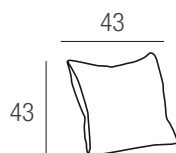

**Panchetta E**  
Cm. 220X102

**Panchetta F**  
Cm. 240X102

**Panchetta G**  
Cm. 260X102

**Panchetta H**  
Cm. 100X120

**Panchetta I**  
Cm. 160X120

**Panchetta L**  
Cm. 180X120

**Panchetta M**  
Cm. 200X120

**Panchetta N**  
Cm. 220X120

**Panchetta O**  
Cm. 240X120

**Panchetta P**  
Cm. 260X120

Piedi optional h. cm. 13-15-17  
in metallo cromato o color nero lucido  
Supplemento € 98,00.

**Schienale piccolo  
Cm. 73**

**Schienale medio  
Cm. 88**

**Schienale grande  
Cm. 103**

**Cuscinetto Poggiareni**

imbottitura in misto piuma

**Cuscinetto Rotondo**

imbottitura in misto piuma

**Cuscinone  
cm. 58X58**

imbottitura in misto piuma

**Cuscinetto  
Cm. 43X43**

imbottitura in misto piuma