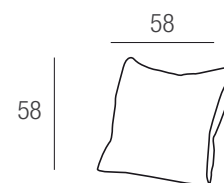

**Panchetta E**  
Cm. 220X102

**Panchetta F**  
Cm. 240X102

**Panchetta G**  
Cm. 260X102

**Panchetta H**  
Cm. 100X120

**Panchetta I**  
Cm. 160X120

**Panchetta L**  
Cm. 180X120

**Panchetta M**  
Cm. 200X120

**Panchetta N**  
Cm. 220X120

**Panchetta O**  
Cm. 240X120

**Panchetta P**  
Cm. 260X120

Piedi optional h. cm. 13-15-17  
in metallo cromato o color nero lucido  
Supplemento € 98,00.

**Schienale piccolo  
Cm. 73**

**Schienale medio  
Cm. 88**

**Schienale grande  
Cm. 103**

**Cuscinetto Poggiareni**

imbottitura in misto piuma

**Cuscinetto Rotondo**

imbottitura in misto piuma

**Cuscinone  
cm. 58X58**

imbottitura in misto piuma

**Cuscinetto  
Cm. 43X43**

imbottitura in misto piuma