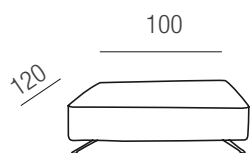

**Versione letto:** non è previsto l'inserimento della rete letto

**Piede di serie:** in metallo h. cm. 13

**Panchetta A**  
Cm. 100X102

**Panchetta B**  
Cm. 160X102

**Panchetta C**  
Cm. 180X102

**Panchetta D**  
Cm. 200X102

**Panchetta E**  
Cm. 220X102

**Panchetta F**  
Cm. 240X102

**Panchetta G**  
Cm. 260X102

**Panchetta H**  
Cm. 100X120

**Panchetta I**  
Cm. 160X120

**Panchetta L**  
Cm. 180X120

**Panchetta M**  
Cm. 200X120

**Panchetta N**  
Cm. 220X120

**Panchetta O**  
Cm. 240X120

**Panchetta P**  
Cm. 260X120

Piedi optional h. cm. 13-15-17  
in metallo cromato o color nero lucido  
Supplemento € 98,00.

**Schienale piccolo  
Cm. 73**