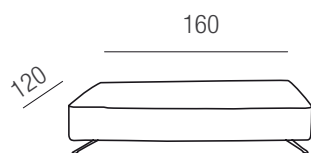

**Versione letto:** non è previsto l'inserimento della rete letto

**Piede di serie:** in metallo h. cm. 13

**Panchetta A**  
Cm. 100X102

**Panchetta B**  
Cm. 160X102

**Panchetta C**  
Cm. 180X102

**Panchetta D**  
Cm. 200X102

**Panchetta E**  
Cm. 220X102

**Panchetta F**  
Cm. 240X102

**Panchetta G**  
Cm. 260X102

**Panchetta H**  
Cm. 100X120

**Panchetta I**  
Cm. 160X120

**Panchetta L**  
Cm. 180X120

**Panchetta M**  
Cm. 200X120

**Panchetta N**  
Cm. 220X120

**Panchetta O**  
Cm. 240X120

**Panchetta P**  
Cm. 260X120

Piedi optional h. cm. 13-15-17  
in metallo cromato o color nero lucido  
Supplemento € 98,00.

**Schienale piccolo  
Cm. 73**