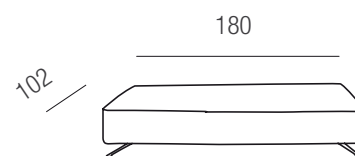

**Versione letto:** non è previsto l'inserimento della rete letto

**Piede di serie:** in metallo h. cm. 13

**Panchetta A**  
Cm. 100X102

**Panchetta B**  
Cm. 160X102

**Panchetta C**  
Cm. 180X102

**Panchetta D**  
Cm. 200X102

**Panchetta E**  
Cm. 220X102

**Panchetta F**  
Cm. 240X102

**Panchetta G**  
Cm. 260X102

**Panchetta H**  
Cm. 100X120

**Panchetta I**  
Cm. 160X120

**Panchetta L**  
Cm. 180X120

**Panchetta M**  
Cm. 200X120

**Panchetta N**  
Cm. 220X120

**Panchetta O**  
Cm. 240X120

**Panchetta P**  
Cm. 260X120

Piedi optional h. cm. 13-15-17  
in metallo cromato o color nero lucido  
Supplemento € 98,00.

**Schienale piccolo  
Cm. 73**