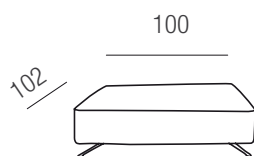

# Igor

**Particolarità** Estrema versatilità delle composizioni e della progettualità grazie ad elementi base e SCHIENALI MOBILI di varie dimensioni, per rendere originale ogni ambiente

**Seduta:** struttura portante in legno massello e stratificato di abete, con parti di riempimento in particelle di agglomerato. Intreccio di cinghie elastiche di sostegno. Imbottitura in poliuretano espanso densità da 30 kg/mc indeformabile, con rivestimento in resinato

**Versione letto:** non è previsto l'inserimento della rete letto

**Piede di serie:** in metallo h. cm. 13

**Panchetta A**  
Cm. 100X102

**Panchetta B**  
Cm. 160X102

**Panchetta C**  
Cm. 180X102

**Panchetta D**  
Cm. 200X102