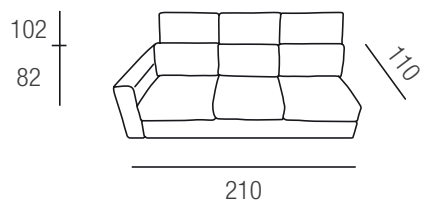

Divano 4 Posti Laterale dx o sx