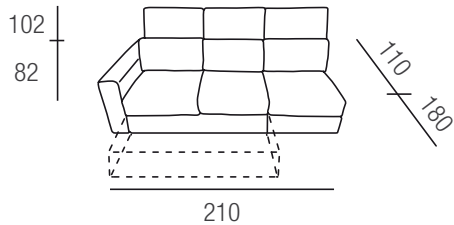

Divano 4 Posti Laterale dx/sx con Pouff Estraibile