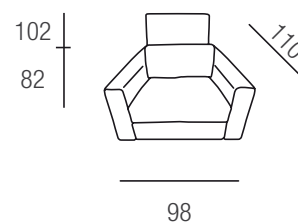

Bracciolo l. cm. 16

Divano 4 Posti con Chaise Longue sx e Pouff Estraibile dx

Divano 4 Posti con Pouff Estraibile Lato Sx

Divano 4 Posti con Pouff Estraibile Lato dx

Divano 2 Posti con Pouff Estraibile

Poltrona Fissa

Divano 4 posti con chaise longue dx e pouff estraibile sx.

Il pouff estraibile è sempre l.cm.120 x p.cm.60