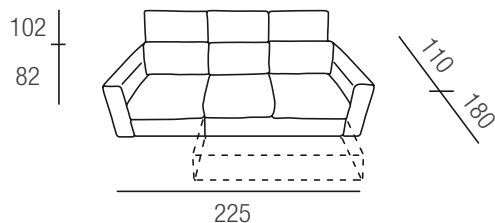

Bracciolo l. cm. 16

Divano 4 Posti con Chaise Longue sx e Pouff Estraibile dx

Divano 4 Posti con Pouff Estraibile Lato Sx

Divano 4 Posti con Pouff Estraibile Lato dx

Divano 2 Posti con Pouff Estraibile

Poltrona Fissa

Divano 4 posti con chaise longue dx e pouff estraibile sx.

Il pouff estraibile è sempre l.cm.120 x p.cm.60