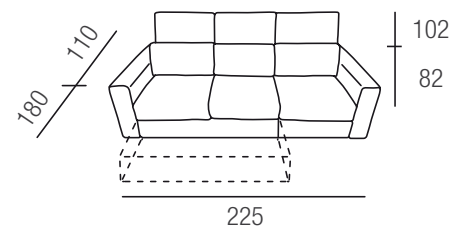

Meccanismo poggiatesta: cricchetto meccanico

Rivestimento: sfoderabile in tessuto

Versione letto: non è previsto l'inserimento del letto

Piede di serie: in legno h. cm. 5

Divano 4 Posti con Chaise Longue dx e Pouff Estraibile sx

Bracciolo l. cm. 16

Divano 4 Posti con Chaise Longue sx e Pouff Estraibile dx

Divano 4 Posti con Pouff Estraibile Lato Sx

Divano 4 Posti con Pouff Estraibile Lato dx

Divano 2 Posti con Pouff Estraibile

Poltrona Fissa

Divano 4 posti con chaise longue dx e pouff estraibile sx.

Il pouff estraibile è sempre l.cm.120 x p.cm.60