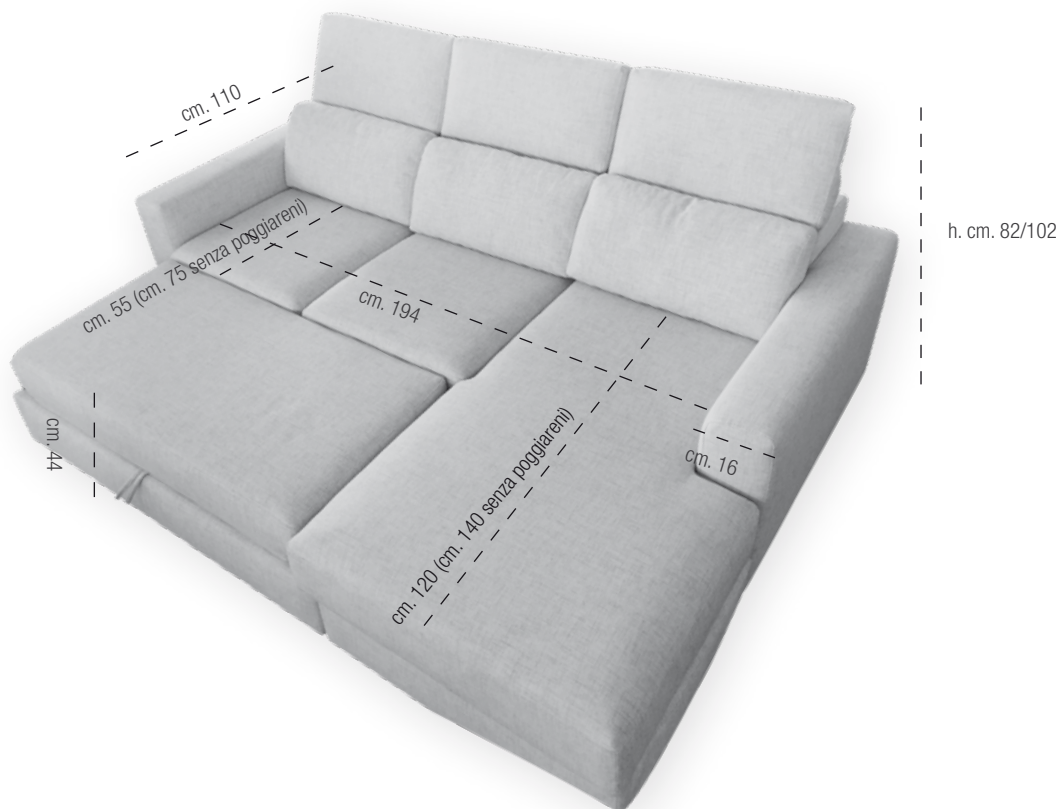

Julian

Particolarità: all'interno dei vari elementi si nasconde un pratico POUFF, dotato di un pratico meccanismo scorrevole che sollevandosi e allineandosi alle sedute, si può utilizzare come appoggio per le gambe.

Imbottitura seduta: cuscini in poliuretano espanso densità 30/s indeformabile, ricoperto da ovatta acrilica gr. 400/mq

Imbottitura schienale: cuscini in poliuretano espanso densità 18 ricoperto da ovatta acrilica gr. 400/mq; poggia- reni in misto piuma.

Divano 4 Posti Laterale dx o sx

Divano 4 Posti Laterale dx/sx con Pouff Estraibile

Divano 2 Posti Laterale dx/sx

Divano 2 Posti Laterale dx o sx con Pouff Estraibile

Chaise Longue Laterale dx/sx

Angolo Retto con Penisola Laterale dx/sx

Divano 4 posti con chaise longue dx e pouff estraibile sx.

Il pouff estraibile è sempre l.cm.120 x p.cm.60