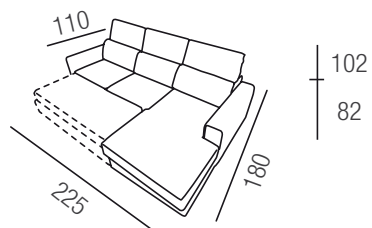

Imbottitura seduta: cuscini in poliuretano espanso densità 30/s indeformabile, ricoperto da ovatta acrilica gr. 400/mq

Imbottitura schienale: cuscini in poliuretano espanso densità 18 ricoperto da ovatta acrilica gr. 400/mq; poggia- reni in misto piuma.

Meccanismo poggiatesta: cricchetto meccanico

Rivestimento: sfoderabile in tessuto

Versione letto: non è previsto l'inserimento del letto

Piede di serie: in legno h. cm. 5

Divano 4 Posti con Chaise Longue dx e Pouff Estraibile sx

Divano 4 posti con chaise longue dx e pouff estraibile sx.

Il pouff estraibile è sempre l.cm.120 x p.cm.60