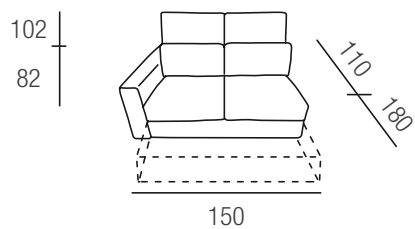

Bracciolo l. cm. 16

Divano 4 Posti con Chaise Longue sx e Pouff Estraibile dx

Divano 4 Posti con Pouff Estraibile Lato Sx

Divano 4 Posti con Pouff Estraibile Lato dx

Divano 2 Posti con Pouff Estraibile

Poltrona Fissa

Divano 4 Posti Laterale dx o sx

Divano 4 Posti Laterale dx/sx con Pouff Estraibile

Divano 2 Posti Laterale dx/sx

Divano 2 Posti Laterale dx o sx con Pouff Estraibile

Chaise Longue Laterale dx/sx

Angolo Retto con Penisola Laterale dx/sx

Divano 4 posti con chaise longue dx e pouff estraibile sx.

Il pouff estraibile è sempre l.cm.120 x p.cm.60