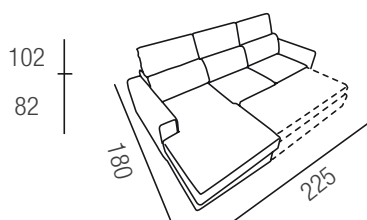

Meccanismo poggiatesta: cricchetto meccanico

Rivestimento: sfoderabile in tessuto

Versione letto: non è previsto l'inserimento del letto

Piede di serie: in legno h. cm. 5

Divano 4 Posti con Chaise Longue dx e Pouff Estraibile sx

Bracciolo l. cm. 16

Divano 4 Posti con Chaise Longue sx e Pouff Estraibile dx

Divano 4 Posti con Pouff Estraibile Lato Sx

Divano 4 Posti con Pouff Estraibile Lato dx

Divano 2 Posti con Pouff Estraibile

Poltrona Fissa

Divano 4 posti con chaise longue dx e pouff estraibile sx.

Il pouff estraibile è sempre l.cm.120 x p.cm.60