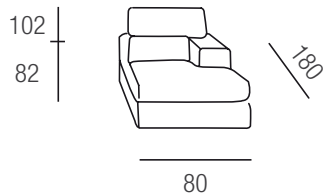

Bracciolo l. cm. 16

Divano 4 Posti con Chaise Longue sx e Pouff Estraibile dx

Divano 4 Posti con Pouff Estraibile Lato Sx

Divano 4 Posti con Pouff Estraibile Lato dx

Divano 2 Posti con Pouff Estraibile

Poltrona Fissa

Divano 4 Posti Laterale dx o sx

Divano 4 Posti Laterale dx/sx con Pouff Estraibile

Divano 2 Posti Laterale dx/sx

Divano 2 Posti Laterale dx o sx con Pouff Estraibile

Chaise Longue Laterale dx/sx

Angolo Retto con Penisola Laterale dx/sx

Divano 4 posti con chaise longue dx e pouff estraibile sx.

Il pouff estraibile è sempre l.cm.120 x p.cm.60