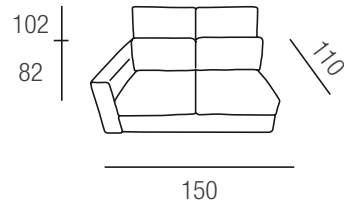

Divano 2 Posti Laterale dx/sx