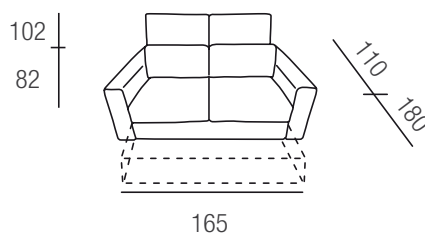

Bracciolo l. cm. 16

Divano 4 Posti con Chaise Longue sx e Pouff Estraibile dx

Divano 4 Posti con Pouff Estraibile Lato Sx

Divano 4 Posti con Pouff Estraibile Lato dx

Divano 2 Posti con Pouff Estraibile

Poltrona Fissa

Divano 4 posti con chaise longue dx e pouff estraibile sx.

Il pouff estraibile è sempre l.cm.120 x p.cm.60