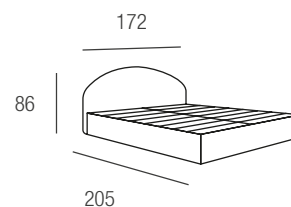

Moon sfoderabile

Letto matrimoniale. Testata Moon. Sommier tondo.

Testata: Struttura in legno multistrati rivestita con resinato accoppiato con maglin gr. 200.

Testata agganciata alla sommier tramite baionette zincate.

Rivestimento in tessuto sfoderabile.

matrimoniale come foto
sommier tondo
rete doghe inclusa 160x195

matrimoniale sommier di serie
rete doghe inclusa 160x195