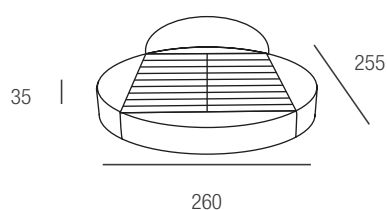

Moon sfoderabile

Letto matrimoniale. Testata Moon. Sommier tondo.

Testata: Struttura in legno multistrati rivestita con resinato accoppiato con maglin gr. 200.

Testata agganciata alla sommier tramite baionette zincate.

Rivestimento in tessuto sfoderabile.

matrimoniale come foto
sommier tondo
rete doghe inclusa 160x195

matrimoniale sommier di serie
rete doghe inclusa 160x195