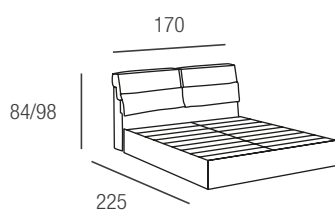

Morgan sfoderabile

Letto matrimoniale sommier large. Poltrona Patrizia.

Testata: Struttura tamburata in legno multistrati rivestita con resinato accoppiato a maglina gr. 200.

Cuscini in poliuretano espanso rivestito.

Poggiareni in misto piuma rivestito con tela antipiuma.

Testata agganciata alla sommier tramite baionette zincate.

Rivestimento in tessuto sfoderabile.

matrimoniale
rete doghe inclusa 160x195

piazza e mezzo
rete doghe inclusa 120x195

singolo
rete doghe inclusa 90x195