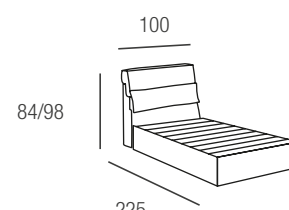

Poggiareni in misto piuma rivestito con tela antipiuma.

Testata agganciata alla sommier tramite baionette zincate.

Rivestimento in tessuto sfoderabile.

matrimoniale
rete doghe inclusa 160x195

piazza e mezzo
rete doghe inclusa 120x195