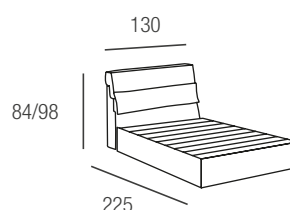

Morgan sfoderabile

Letto matrimoniale sommier large. Poltrona Patrizia.

Testata: Struttura tamburata in legno multistrati rivestita con resinato accoppiato a maglina gr. 200.

Cuscini in poliuretano espanso rivestito.

Poggiareni in misto piuma rivestito con tela antipiuma.

Testata agganciata alla sommier tramite baionette zincate.

Rivestimento in tessuto sfoderabile.

matrimoniale
rete doghe inclusa 160x195

piazza e mezzo
rete doghe inclusa 120x195

singolo
rete doghe inclusa 90x195