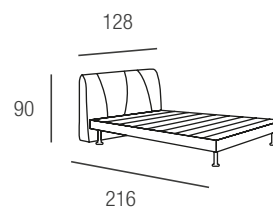

Platino

sfoderabile

Letto matrimoniale. Sommier Slim. Piedi cilindrici in metallo cromato **optional**.

Testata: Struttura in legno multistrati rivestita con resinato accoppiato con maglia gr. 200.

Testata agganciata alla sommier tramite baionette zincate.

Rivestimento in tessuto sfoderabile.

matrimoniale
rete doghe inclusa 160x195

piazza e mezzo
rete doghe inclusa 120x195

singolo
rete doghe inclusa 90x195