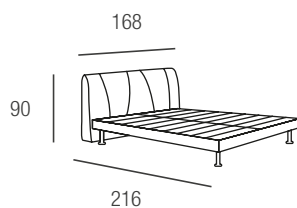

Platino

sfoderabile

Letto matrimoniale. Sommier Slim. Piedi cilindrici in metallo cromato **optional**.

Testata: Struttura in legno multistrati rivestita con resinato accoppiato con maglia gr. 200.

Testata agganciata alla sommier tramite baionette zincate.

Rivestimento in tessuto sfoderabile.

matrimoniale
rete doghe inclusa 160x195

piazza e mezzo
rete doghe inclusa 120x195

singolo
rete doghe inclusa 90x195