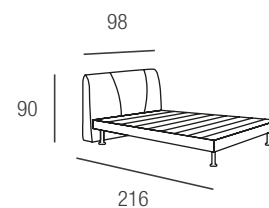

Platino

sfoderabile

Letto matrimoniale. Sommier Slim. Piedi cilindrici in metallo cromato **optional**.

Testata: Struttura in legno multistrati rivestita con resinato accoppiato con maglia gr. 200.

Testata agganciata alla sommier tramite baionette zincate.

Rivestimento in tessuto sfoderabile.

matrimoniale
rete doghe inclusa 160x195

piazza e mezzo
rete doghe inclusa 120x195

singolo
rete doghe inclusa 90x195