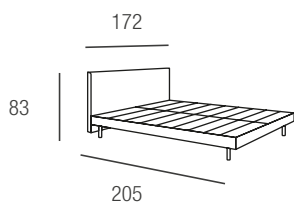

Rimmel sfoderabile

Letto matrimoniale sommier slim tamburato spessore cm. 6. Piedi in metallo cromato **optional**.

Testata: Struttura in legno multistrati rivestita con resinato accoppiato con maglia gr. 200.

Testata agganciata alla sommier tramite baionette zincate.

Rivestimento in tessuto sfoderabile.

matrimoniale
rete doghe inclusa 160x195

piazza e mezzo
rete doghe inclusa 120x195

singolo
rete doghe inclusa 90x195