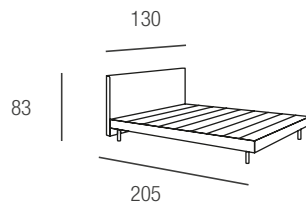

Rimmel sfoderabile

Letto matrimoniale sommier slim tamburato spessore cm. 6. Piedi in metallo cromato **optional**.

Testata: Struttura in legno multistrati rivestita con resinato accoppiato con maglia gr. 200.

Testata agganciata alla sommier tramite baionette zincate.

Rivestimento in tessuto sfoderabile.

matrimoniale
rete doghe inclusa 160x195

piazza e mezzo
rete doghe inclusa 120x195

singolo
rete doghe inclusa 90x195