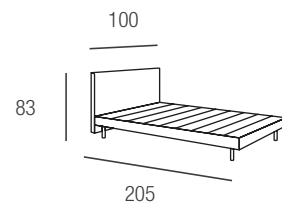

Rimmel sfoderabile

Letto matrimoniale sommier slim tamburato spessore cm. 6. Piedi in metallo cromato **optional**.

Testata: Struttura in legno multistrati rivestita con resinato accoppiato con maglia gr. 200.

Testata agganciata alla sommier tramite baionette zincate.

Rivestimento in tessuto sfoderabile.

matrimoniale
rete doghe inclusa 160x195

piazza e mezzo
rete doghe inclusa 120x195

singolo
rete doghe inclusa 90x195