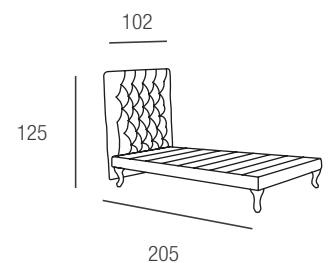

Rubino

testata fissa - sommier sfoderabile

Letto matrimoniale. Sommier Slim. Piede legno sagomato.

Testata: Struttura in legno multistrati.

Imbottitura testata in poliuretano espanso rivestito con resinato accoppiato con maglina gr. 200.

Testata con lavorazione capitonné.

Testata agganciata al sommier tramite baionette zincate.

Rivestimento non sfoderabile.

matrimoniale
rete doghe inclusa 160x195

piazza e mezzo
rete doghe inclusa 120x195

singolo
rete doghe inclusa 90x195

DISPONIBILE SU RICHIESTA

Capitonné con bottoni Svarowsky
Capitonné con bottoni Svarowsky
Capitonné con bottoni Svarowsky

matrimoniale
piazza e mezzo
singolo