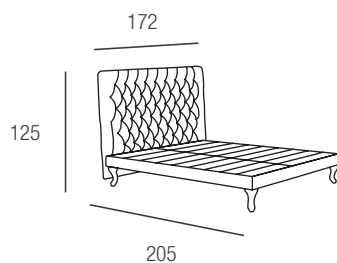

Rubino

testata fissa - sommier sfoderabile

Letto matrimoniale. Sommier Slim. Piede legno sagomato.

Testata: Struttura in legno multistrati.

Imbottitura testata in poliuretano espanso rivestito con resinato accoppiato con maglina gr. 200.

Testata con lavorazione capitonné.

Testata agganciata al sommier tramite baionette zincate.

Rivestimento non sfoderabile.

matrimoniale
rete doghe inclusa 160x195

piazza e mezzo
rete doghe inclusa 120x195

singolo
rete doghe inclusa 90x195

DISPONIBILE SU RICHIESTA

Capitonné con bottoni Svarowsky
Capitonné con bottoni Svarowsky
Capitonné con bottoni Svarowsky

matrimoniale
piazza e mezzo
singolo