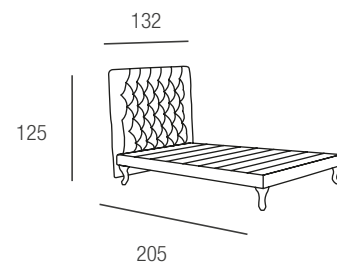

Rubino

testata fissa - sommier sfoderabile

Letto matrimoniale. Sommier Slim. Piede legno sagomato.

Testata: Struttura in legno multistrati.

Imbottitura testata in poliuretano espanso rivestito con resinato accoppiato con maglina gr. 200.

Testata con lavorazione capitonné.

Testata agganciata al sommier tramite baionette zincate.

Rivestimento non sfoderabile.

matrimoniale
rete doghe inclusa 160x195

piazza e mezzo
rete doghe inclusa 120x195

singolo
rete doghe inclusa 90x195