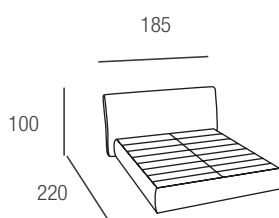

Smeraldo sfoderabile

Letto matrimoniale sommier large. Rivestimento in ecopelle art. Cover col. bianco cat. extra. Poltrona Silhouette.

Testata: Struttura tamburata in legno multistrati rivestita con resinato accoppiato con maglina gr. 200.

Testata agganciata alla sommier tramite baionette zincate.

Rivestimento in tessuto sfoderabile.

matrimoniale
rete doghe inclusa 160x195