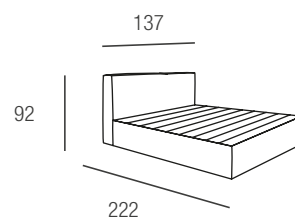

# Turchese sfoderabile

Letto matrimoniale sommier large **tamburato spessore cm. 6** optional.

**Testata:** Struttura tamburata in legno multistrati.

**Imbottitura** in poliuretano espanso dens. 21 rivestito con fibra poliestere gr. 400.

**Testata** agganciata alla sommier tramite baionette zincate.

**Rivestimento** in tessuto sfoderabile.

matrimoniale  
rete doghe inclusa 160x195

piazza e mezzo  
rete doghe inclusa 120x195

singolo  
rete doghe inclusa 90x195