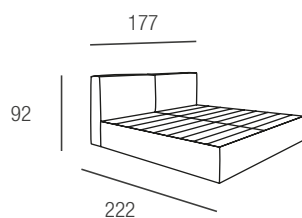

# Turchese sfoderabile

Letto matrimoniale sommier large **tamburato spessore cm. 6** optional.

**Testata:** Struttura tamburata in legno multistrati.

**Imbottitura** in poliuretano espanso dens. 21 rivestito con fibra poliestere gr. 400.

**Testata** agganciata alla sommier tramite baionette zincate.

**Rivestimento** in tessuto sfoderabile.

matrimoniale  
rete doghe inclusa 160x195

piazza e mezzo  
rete doghe inclusa 120x195

singolo  
rete doghe inclusa 90x195