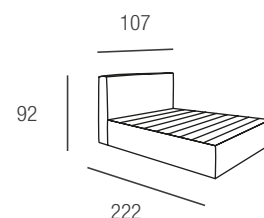

# Turchese sfoderabile

Letto matrimoniale sommier large **tamburato spessore cm. 6** optional.

**Testata:** Struttura tamburata in legno multistrati.

**Imbottitura** in poliuretano espanso dens. 21 rivestito con fibra poliestere gr. 400.

**Testata** agganciata alla sommier tramite baionette zincate.

**Rivestimento** in tessuto sfoderabile.

matrimoniale  
rete doghe inclusa 160x195

piazza e mezzo  
rete doghe inclusa 120x195

singolo  
rete doghe inclusa 90x195