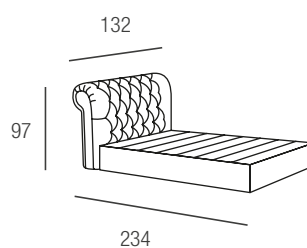

# Zaffiro

testata fissa - sommier sfoderabile

Letto matrimoniale. Sommier Large.

**Testata:** Struttura in legno multistrati.

**Imbottitura** testata in poliuretano espanso rivestito con resinato accoppiato con maglia gr. 200.

**Testata** con lavorazione capitonné.

**Testata** agganciata al sommier tramite baionette zincate.

**Rivestimento** non sfoderabile

matrimoniale  
rete doghe inclusa 160x195

piazza e mezzo  
rete doghe inclusa 120x195

singolo  
rete doghe inclusa 90x195