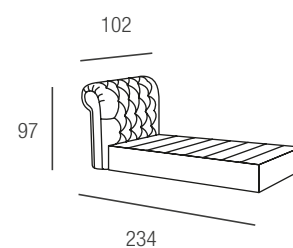

# Zaffiro

testata fissa - sommier sfoderabile

Letto matrimoniale. Sommier Large.

**Testata:** Struttura in legno multistrati.

**Imbottitura** testata in poliuretano espanso rivestito con resinato accoppiato con maglia gr. 200.

**Testata** con lavorazione capitonné.

**Testata** agganciata al sommier tramite baionette zincate.

**Rivestimento** non sfoderabile

matrimoniale  
rete doghe inclusa 160x195

piazza e mezzo  
rete doghe inclusa 120x195

singolo  
rete doghe inclusa 90x195