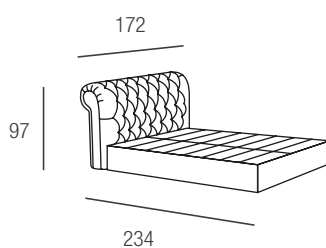

# Zaffiro

testata fissa - sommier sfoderabile

Letto matrimoniale. Sommier Large.

**Testata:** Struttura in legno multistrati.

**Imbottitura** testata in poliuretano espanso rivestito con resinato accoppiato con maglia gr. 200.

**Testata** con lavorazione capitonné.

**Testata** agganciata al sommier tramite baionette zincate.

**Rivestimento** non sfoderabile

matrimoniale  
rete doghe inclusa 160x195

piazza e mezzo  
rete doghe inclusa 120x195

singolo  
rete doghe inclusa 90x195