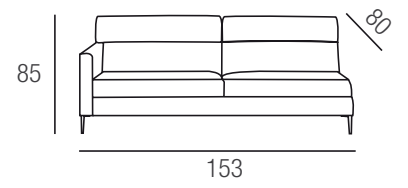

Rivestimento: completamente sfoderabile

Versione letto: non disponibile

Piede di serie: in metallo cromato come foto h. cm. 17

**Divano maxi
con chaise longue reversibile dx/sx**

bracciolo l.cm. 13

Divano maxi

Divano 3 posti

Divano medio

Divano 2 posti

Divano mini

Pouff A

Pouff B

Pouff C

Divano 3 posti laterale dx/sx

Divano medio laterale dx/sx

Divano 2 posti laterale dx/sx

Divano mini laterale dx/sx

Chaise longue laterale dx/sx