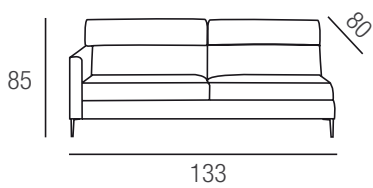

Imbottitura seduta: cuscini in poliuretano espanso dens. 30 kg/mc ricoperto da ovatta acrilica gr. 300/mq

Imbottitura schienale: in poliuretano espanso dens. 18 kg/mc ricoperti con sacca di resinato gr.200 accoppiato a vellutina di cotone.

Rivestimento: completamente sfoderabile

Versione letto: non disponibile

Piede di serie: in metallo cromato come foto h. cm. 17

**Divano maxi
con chaise longue reversibile dx/sx**

bracciolo l.cm. 13

Divano maxi

Divano 3 posti

Divano medio

Divano 2 posti

Divano mini

Pouff A

Pouff B

Pouff C

Divano 3 posti laterale dx/sx

Divano medio laterale dx/sx

Divano 2 posti laterale dx/sx

Divano mini laterale dx/sx

Chaise longue laterale dx/sx