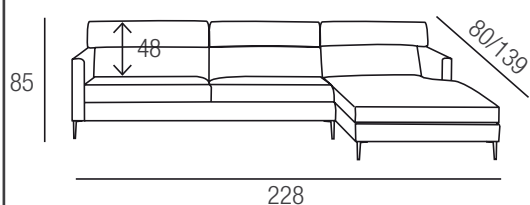

Hip Hop

**LINEA SALVASPAZIO PROFONDITÀ CM. 80
CON PROFONDITÀ SEDUTA CM. 54**

Fusto: struttura portante in legno massello di abete con parti di riempimento in particelle di agglomerato, ricoperto in poliuretano t21 accoppiato con vellutino.

Imbottitura seduta: cuscini in poliuretano espanso dens. 30 kg/mc ricoperto da ovatta acrilica gr. 300/mq

Imbottitura schienale: in poliuretano espanso dens. 18 kg/mc ricoperti con sacca di resinato gr.200 accoppiato a vellutina di cotone.

Rivestimento: completamente sfoderabile

Versione letto: non disponibile

Piede di serie: in metallo cromato come foto h. cm. 17

**Divano maxi
con chaise longue reversibile dx/sx**

bracciolo l.cm. 13

Divano maxi