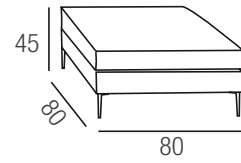

Rivestimento: completamente sfoderabile

Versione letto: non disponibile

Piede di serie: in metallo cromato come foto h. cm. 17

**Divano maxi
con chaise longue reversibile dx/sx**

bracciolo l.cm. 13

Divano maxi

Divano 3 posti

Divano medio

Divano 2 posti

Divano mini

Pouff A

Pouff B

Pouff C

Divano 3 posti laterale dx/sx

Divano medio laterale dx/sx

Divano 2 posti laterale dx/sx

Divano mini laterale dx/sx

Chaise longue laterale dx/sx