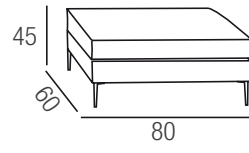

Rivestimento: completamente sfoderabile

Versione letto: non disponibile

Piede di serie: in metallo cromato come foto h. cm. 17

**Divano maxi
con chaise longue reversibile dx/sx**

bracciolo l.cm. 13

Divano maxi

Divano 3 posti

Divano medio

Divano 2 posti

Divano mini

Pouff A

Pouff B

Pouff C

Divano 3 posti laterale dx/sx

Divano medio laterale dx/sx

Divano 2 posti laterale dx/sx

Divano mini laterale dx/sx

Chaise longue laterale dx/sx