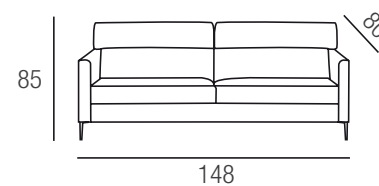

Rivestimento: completamente sfoderabile

Versione letto: non disponibile

Piede di serie: in metallo cromato come foto h. cm. 17

**Divano maxi
con chaise longue reversibile dx/sx**

bracciolo l.cm. 13

Divano maxi

Divano 3 posti

Divano medio

Divano 2 posti

Divano mini

Pouff A

Pouff B

Pouff C

Divano 3 posti laterale dx/sx

Divano medio laterale dx/sx

Divano 2 posti laterale dx/sx

Divano mini laterale dx/sx

Chaise longue laterale dx/sx