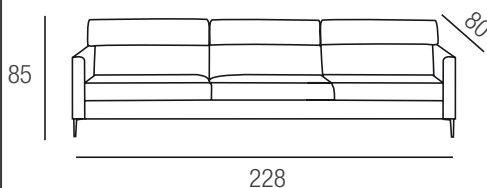

Imbottitura seduta: cuscini in poliuretano espanso dens. 30 kg/mc ricoperto da ovatta acrilica gr. 300/mq

Imbottitura schienale: in poliuretano espanso dens. 18 kg/mc ricoperti con sacca di resinato gr.200 accoppiato a vellutina di cotone.

Rivestimento: completamente sfoderabile

Versione letto: non disponibile

Piede di serie: in metallo cromato come foto h. cm. 17

**Divano maxi
con chaise longue reversibile dx/sx**

bracciolo l.cm. 13

Divano maxi

Divano 3 posti

Divano medio

Divano 2 posti

Divano mini

Pouff A

Pouff B

Pouff C

Divano 3 posti laterale dx/sx

Divano medio laterale dx/sx

Divano 2 posti laterale dx/sx

Divano mini laterale dx/sx

Chaise longue laterale dx/sx