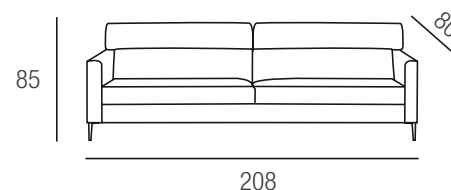

Imbottitura seduta: cuscini in poliuretano espanso dens. 30 kg/mc ricoperto da ovatta acrilica gr. 300/mq

Imbottitura schienale: in poliuretano espanso dens. 18 kg/mc ricoperti con sacca di resinato gr.200 accoppiato a vellutina di cotone.

Rivestimento: completamente sfoderabile

Versione letto: non disponibile

Piede di serie: in metallo cromato come foto h. cm. 17

**Divano maxi
con chaise longue reversibile dx/sx**

bracciolo l.cm. 13

Divano maxi

Divano 3 posti

Divano medio

Divano 2 posti

Divano mini

Pouff A

Pouff B

Pouff C

Divano 3 posti laterale dx/sx

Divano medio laterale dx/sx

Divano 2 posti laterale dx/sx

Divano mini laterale dx/sx

Chaise longue laterale dx/sx