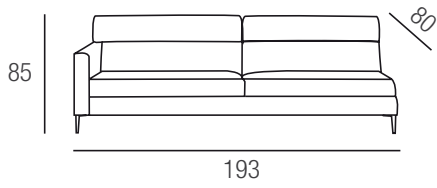

Imbottitura seduta: cuscini in poliuretano espanso dens. 30 kg/mc ricoperto da ovatta acrilica gr. 300/mq

Imbottitura schienale: in poliuretano espanso dens. 18 kg/mc ricoperti con sacca di resinato gr.200 accoppiato a vellutina di cotone.

Rivestimento: completamente sfoderabile

Versione letto: non disponibile

Piede di serie: in metallo cromato come foto h. cm. 17

**Divano maxi
con chaise longue reversibile dx/sx**

bracciolo l.cm. 13

Divano maxi

Divano 3 posti

Divano medio

Divano 2 posti

Divano mini

Pouff A

Pouff B

Pouff C

Divano 3 posti laterale dx/sx

Divano medio laterale dx/sx

Divano 2 posti laterale dx/sx

Divano mini laterale dx/sx

Chaise longue laterale dx/sx