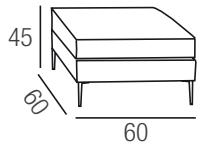

Rivestimento: completamente sfoderabile

Versione letto: non disponibile

Piede di serie: in metallo cromato come foto h. cm. 17

**Divano maxi
con chaise longue reversibile dx/sx**

bracciolo l.cm. 13

Divano maxi

Divano 3 posti

Divano medio

Divano 2 posti

Divano mini

Pouff A

Pouff B

Pouff C

Divano 3 posti laterale dx/sx

Divano medio laterale dx/sx

Divano 2 posti laterale dx/sx

Divano mini laterale dx/sx

Chaise longue laterale dx/sx