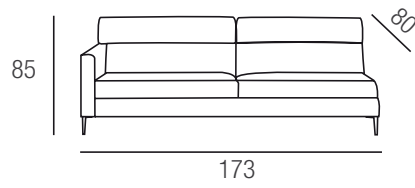

Imbottitura seduta: cuscini in poliuretano espanso dens. 30 kg/mc ricoperto da ovatta acrilica gr. 300/mq

Imbottitura schienale: in poliuretano espanso dens. 18 kg/mc ricoperti con sacca di resinato gr.200 accoppiato a vellutina di cotone.

Rivestimento: completamente sfoderabile

Versione letto: non disponibile

Piede di serie: in metallo cromato come foto h. cm. 17

**Divano maxi
con chaise longue reversibile dx/sx**

bracciolo l.cm. 13

Divano maxi

Divano 3 posti

Divano medio

Divano 2 posti

Divano mini

Pouff A

Pouff B

Pouff C

Divano 3 posti laterale dx/sx

Divano medio laterale dx/sx

Divano 2 posti laterale dx/sx

Divano mini laterale dx/sx

Chaise longue laterale dx/sx