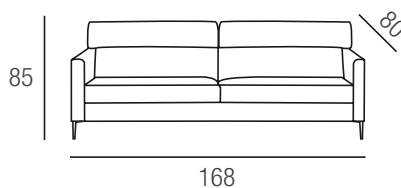

Imbottitura seduta: cuscini in poliuretano espanso dens. 30 kg/mc ricoperto da ovatta acrilica gr. 300/mq

Imbottitura schienale: in poliuretano espanso dens. 18 kg/mc ricoperti con sacca di resinato gr.200 accoppiato a vellutina di cotone.

Rivestimento: completamente sfoderabile

Versione letto: non disponibile

Piede di serie: in metallo cromato come foto h. cm. 17

**Divano maxi
con chaise longue reversibile dx/sx**

bracciolo l.cm. 13

Divano maxi

Divano 3 posti

Divano medio

Divano 2 posti

Divano mini

Pouff A

Pouff B

Pouff C

Divano 3 posti laterale dx/sx

Divano medio laterale dx/sx

Divano 2 posti laterale dx/sx

Divano mini laterale dx/sx

Chaise longue laterale dx/sx