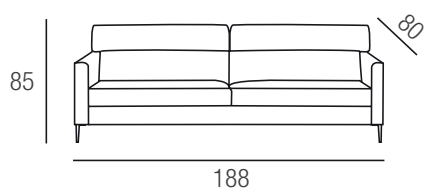

Imbottitura seduta: cuscini in poliuretano espanso dens. 30 kg/mc ricoperto da ovatta acrilica gr. 300/mq

Imbottitura schienale: in poliuretano espanso dens. 18 kg/mc ricoperti con sacca di resinato gr.200 accoppiato a vellutina di cotone.

Rivestimento: completamente sfoderabile

Versione letto: non disponibile

Piede di serie: in metallo cromato come foto h. cm. 17

**Divano maxi
con chaise longue reversibile dx/sx**

bracciolo l.cm. 13

Divano maxi

Divano 3 posti

Divano medio

Divano 2 posti

Divano mini

Pouff A

Pouff B

Pouff C

Divano 3 posti laterale dx/sx

Divano medio laterale dx/sx

Divano 2 posti laterale dx/sx

Divano mini laterale dx/sx

Chaise longue laterale dx/sx