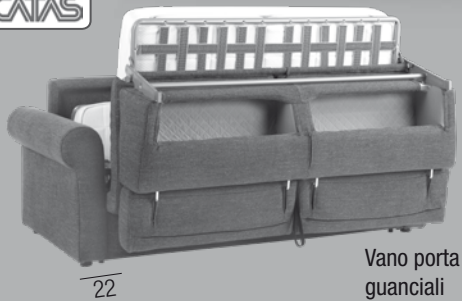

# Limbo

Rete brevettata  
**CATAS**

**Materasso:** h. cm. 18 profondità cm. 198. Lastra sandwich in poliuretano densità SR30 kg/mc + piumex dens. 23 kg/mc, rivestita con tessuto Aloe Vera 100% poliestere con certificazione Oeko-Tex Standard 100: caratteristiche anallergiche, proprietà antistress, rilassante, salutare per il sonno, mantiene il naturale equilibrio della pelle.

**Telaio:** FISSO struttura portante in legno.  
**PRONTOLETTO** struttura portante in acciaio ad alta resistenza, verniciato a forno con polveri epossidiche. Baionette saldate al telaio per il montaggio del fusto in legno massello di abete con parti di riempimento in particelle di agglomerato, ricoperto in poliuretano t21 accoppiato con vellutino.  
**Imbottitura seduta:** cuscini in poliuretano espanso densità 30 kg/m3.  
**Imbottitura schienale:** cuscini in poliuretano espanso densità 18 kg/m3.  
**Meccanismo poggiatesta:** cricchetto meccanico.  
**Rivestimento:** sfoderabile.  
**Piede di serie:** raggetta in pvc col. acciaio.  
**PRONTOLETTO:** Piano letto ortopedico con rete elettrosaldata brevettata Catas, in acciaio ad alta resistenza, verniciato a forno con polveri epossidiche, con sottoseduta divano in cinghia elastica. Apertura del letto mediante ribaltamento dello schienale e successivo svolgimento. I cuscini delle sedute e dello schienale restano fissati alla rete senza creare ingombri. Grazie all'impiego di baionette ad incastro saldate sul telaio della rete, il divano può essere smontato e rimontato agevolmente per il trasporto ed il passaggio attraverso spazi ridotti. Sul retro schienale è previsto un vano dove riporre i guanciali quando non si usa il letto. In fase di chiusura, non lasciare coperte, trapunte, cuscini o altro all'interno del meccanismo poiché potrebbe comprometterne la funzionalità. Non sono riparabili in garanzia manomissioni o forzature della rete.

## Divano 3 posti FISSO

braccioli smontabili (braccio l. 22 cm)