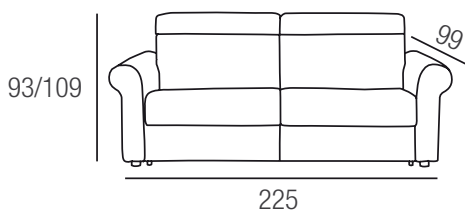

Divano 3 posti PRONTOLETTO materasso cm. 160x198x18