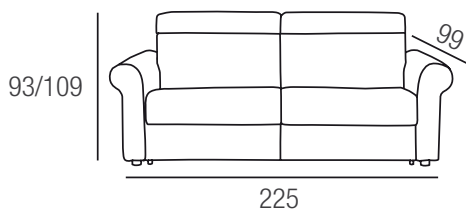

# Limbo

Rete brevettata  
**CATAS**

**Materasso:** h. cm. 18 profondità cm. 198. Lastra sandwich in poliuretano densità SR30 kg/mc + piumex dens. 23 kg/mc, rivestita con tessuto Aloe Vera 100% poliestere con certificazione Oeko-Tex Standard 100: caratteristiche anallergiche, proprietà antistress, rilassante, salutare per il sonno, mantiene il naturale equilibrio della pelle.

## Divano 3 posti FISSO

braccioli smontabili (braccio l. 22 cm)

## Divano medio FISSO

braccioli smontabili (braccio l. 22 cm)

## Divano 3 posti PRONTOLETTO materasso cm. 160x198x18

braccioli smontabili