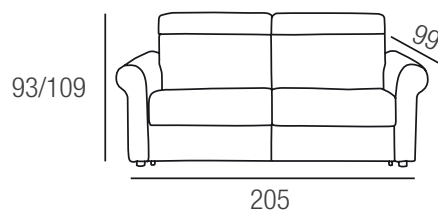

Divano medio PRONTOLETTO materasso cm. 140x198x18