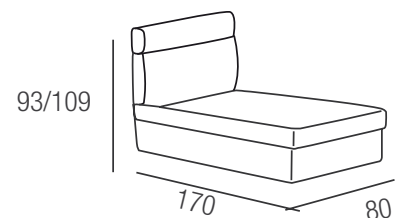

# Limbo

Rete brevettata  
**CATAS**

**Materasso:** h. cm. 18 profondità cm. 198. Lastra sandwich in poliuretano densità SR30 kg/mc + piumex dens. 23 kg/mc, rivestita con tessuto Aloe Vera 100% poliestere con certificazione Oeko-Tex Standard 100: caratteristiche anallergiche, proprietà antistress, rilassante, salutare per il sonno, mantiene il naturale equilibrio della pelle.

## Divano 3 posti FISSO

braccioli smontabili (braccio l. 22 cm)

## Divano medio FISSO

braccioli smontabili (braccio l. 22 cm)

## Divano 3 posti PRONTOLETTO materasso cm. 160x198x18

braccioli smontabili