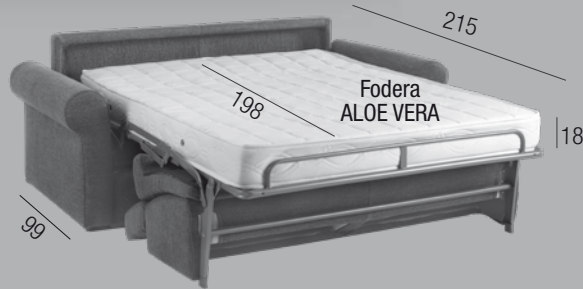

# Limbo

Rete brevettata  
**CATAS**

**Materasso:** h. cm. 18 profondità cm. 198. Lastra sandwich in poliuretano densità SR30 kg/mc + piumex dens. 23 kg/mc, rivestita con tessuto Aloe Vera 100% poliestere con certificazione Oeko-Tex Standard 100: caratteristiche anallergiche, proprietà antistress, rilassante, salutare per il sonno, mantiene il naturale equilibrio della pelle.

**Telaio:** FISSO struttura portante in legno.  
**PRONTOLETTO** struttura portante in acciaio ad alta resistenza, verniciato a forno con polveri epossidiche. Baionette saldate al telaio per il montaggio del fusto in legno massello di abete con parti di riempimento in particelle di agglomerato, ricoperto in poliuretano t21 accoppiato con vellutino.  
**Imbottitura seduta:** cuscini in poliuretano espanso densità 30 kg/m3.  
**Imbottitura schienale:** cuscini in poliuretano espanso densità 18 kg/m3.  
**Meccanismo poggiatesta:** cricchetto meccanico.  
**Rivestimento:** sfoderabile.  
**Piede di serie:** raggetta in pvc col. acciaio.  
**PRONTOLETTO:** Piano letto ortopedico con rete elettrosaldata brevettata Catas, in acciaio ad alta resistenza, verniciato a forno con polveri epossidiche, con sottoseduta divano in cinghia elastica. Apertura del letto mediante ribaltamento dello schienale e successivo svolgimento. I cuscini delle sedute e dello schienale restano fissati alla rete senza creare ingombri. Grazie all'impiego di baionette ad incastro saldate sul telaio della rete, il divano può essere smontato e rimontato agevolmente per il trasporto ed il passaggio attraverso spazi ridotti. Sul retro schienale è previsto un vano dove riporre i guanciali quando non si usa il letto. In fase di chiusura, non lasciare coperte, trapunte, cuscini o altro all'interno del meccanismo poiché potrebbe comprometterne la funzionalità. Non sono riparabili in garanzia manomissioni o forzature della rete.

## Divano 3 posti FISSO

braccioli smontabili (braccio l. 22 cm)