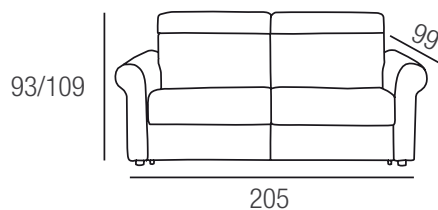

# Limbo

Rete brevettata  
**CATAS**

**Materasso:** h. cm. 18 profondità cm. 198. Lastra sandwich in poliuretano densità SR30 kg/mc + piumex dens. 23 kg/mc, rivestita con tessuto Aloe Vera 100% poliestere con certificazione Oeko-Tex Standard 100: caratteristiche anallergiche, proprietà antistress, rilassante, salutare per il sonno, mantiene il naturale equilibrio della pelle.

## Divano 3 posti FISSO

braccioli smontabili (braccio l. 22 cm)

## Divano medio FISSO

braccioli smontabili (braccio l. 22 cm)

## Divano 3 posti PRONTOLETTO materasso cm. 160x198x18

braccioli smontabili