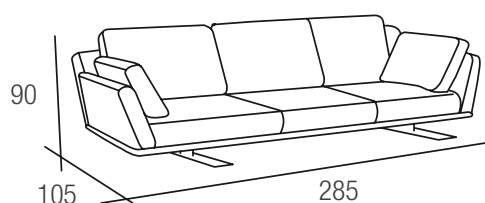

Fusto: struttura in metallo e legno multistrati.

Basamento: in metallo, rivestito di serie in tessuto o in pelle come l'intero divano. Su richiesta è possibile rivestire il basamento con ecopelle colori a scelta (vedi foto). **Imbottitura**

seduta: cuscini in poliuretano espanso densità 35 Kg/mc. super soffice rivestito in superficie in misto piuma e fiocco sterilizzati, ricoperto con maglina. **Imbottitura schienali:**

cuscini in piuma d'oca e fiocco sterilizzati ricoperti da tela anallergica antipiuma. **Piede di serie:** a bilanciere h.cm 15 x p.cm.70 in metallo cromato lucido. Su richiesta sono disponibili il colore cromato satinato e il color nero lucido (come foto) allo stesso prezzo. È possibile applicare piedi gruccia (vedi mod. George) con un **supplemento € 140,00** per ogni elemento. **Rivestimento:** sfoderabile. Cuscini schienale reversibili. **Versione letto:** non realizzabile. **Cuscinetti:**

Divano extra maxi

Divano super maxi