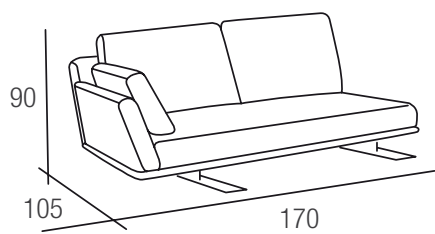

seduta: cuscini in poliuretano espanso densità 35 Kg/mc. super soffice rivestito in superficie in misto piuma e fiocco sterilizzati, ricoperto con maglina. **Imbottitura schienali:**

cuscini in piuma d'oca e fiocco sterilizzati ricoperti da tela anallergica antipiuma. **Piede di serie:** a bilanciere h.cm 15 x p.cm.70 in metallo cromato lucido. Su richiesta sono disponibili il colore cromato satinato e il color nero lucido (come foto) allo stesso prezzo. È possibile applicare piedi gruccia (vedi mod. George) con un **supplemento € 140,00** per ogni elemento. **Rivestimento:** sfoderabile. Cuscini schienale reversibili. **Versione letto:** non realizzabile. **Cuscinetti:**

sono da considerarsi forniti di serie solo i cuscinetti disegnati nello schema tecnico di ogni elemento. **NB specifica cuscini seduta:** i divani con 2 bracci sono forniti di serie con CUSCINI SEDUTA DIVISI, ma su richiesta può essere fornita la seduta unica intera. I divani laterali con un braccio dx o sx invece sono forniti di serie con la SEDUTA UNICA INTERA, in quanto il cuscino del lato senza bracciolo risulta essere di misura diversa (cm. 13 in meno) rispetto all'altro ed in questo caso la seduta unica intera ovvia al problema estetico.

Divano extra maxi

Divano super maxi

Divano maxi

Divano 3 posti

Divano medio

Divano 2 posti

Divano maxi laterale dx/sx

Divano 3 posti laterale dx/sx

Divano medio laterale dx/sx

Divano 2 posti laterale dx/sx

Penisola piccola laterale dx/sx

Penisola media laterale dx/sx

Penisola grande laterale dx/sx

Pouff (fino a max 100 cm)