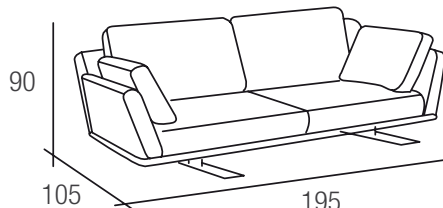

Divano 3 posti laterale dx/sx

Divano 2 posti