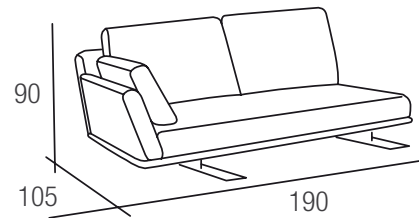

seduta: cuscini in poliuretano espanso densità 35 Kg/mc. super soffice rivestito in superficie in misto piuma e fiocco sterilizzati, ricoperto con maglina. **Imbottitura schienali:**

cuscini in piuma d'oca e fiocco sterilizzati ricoperti da tela anallergica antipiuma. **Piede di serie:** a bilanciere h.cm 15 x p.cm.70 in metallo cromato lucido. Su richiesta sono disponibili il colore cromato satinato e il color nero lucido (come foto) allo stesso prezzo. È possibile applicare piedi gruccia (vedi mod. George) con un **supplemento € 140,00** per ogni elemento. **Rivestimento:** sfoderabile. Cuscini schienale reversibili. **Versione letto:** non realizzabile. **Cuscinetti:**

sono da considerarsi forniti di serie solo i cuscinetti disegnati nello schema tecnico di ogni elemento. **NB specifica cuscini seduta:** i divani con 2 bracci sono forniti di serie con CUSCINI SEDUTA DIVISI, ma su richiesta può essere fornita la seduta unica intera. I divani laterali con un braccio dx o sx invece sono forniti di serie con la SEDUTA UNICA INTERA, in quanto il cuscino del lato senza bracciolo risulta essere di misura diversa (cm. 13 in meno) rispetto all'altro ed in questo caso la seduta unica intera ovvia al problema estetico.

Divano extra maxi

Divano super maxi

Divano maxi

Divano 3 posti

Divano medio

Divano 2 posti

Divano maxi laterale dx/sx

Divano 3 posti laterale dx/sx

Divano medio laterale dx/sx

Divano 2 posti laterale dx/sx

Penisola piccola laterale dx/sx

Penisola media laterale dx/sx

Penisola grande laterale dx/sx

Pouff (fino a max 100 cm)