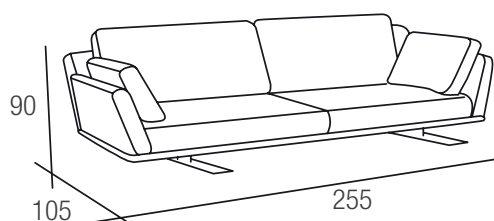

Divano maxi