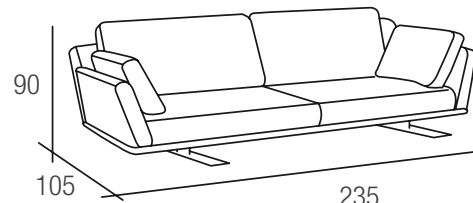

Divano 3 posti