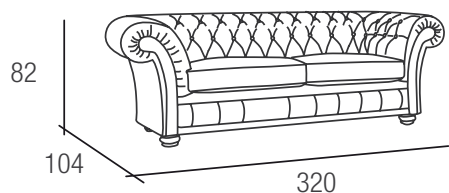

Prince

Fusto: struttura portante in legno massello.

Imbottitura seduta: cuscini in poliuretano espanso densità 30 indeformabile elastico con rivestimento in piuma d'oca sterilizzata..

Imbottitura schienale: in poliuretano espanso indeformabile

Piede di serie: in legno tornito come foto (colore a scelta)

MAGGIORAZIONE PER ARTICOLI SU MISURA +20%

Divano super

Divano maxi

Divano 3 posti

Divano 2 posti

Poltrona

Pouff