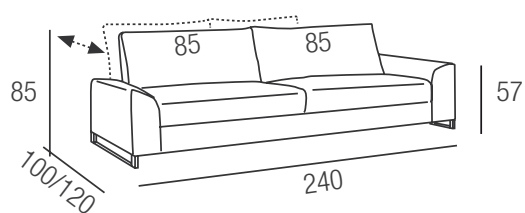

Meccanismo schienale di serie: ogni schienale è dotato di un meccanismo manuale che dà la possibilità di aumentare la profondità di seduta. Nella posizione di massima estensione, il divano è profondo cm. 120. La profondità di seduta è cm. 54 ma diventa cm. 79 con schienale in estensione.

Meccanismo bracciolo optional: cricchetto meccanico, il cuscino bracciolo può essere dotato di meccanismo che permette di trovare l'inclinazione più consona al proprio relax.

Rivestimento: completamente sfoderabile nella versione in tessuto.

Versione letto: NON realizzabile.

Piede di serie: piedi cromati come foto h. cm. 8.

Optionals: i cuscinetti fotografati.

Divano 3 posti con 2 BRACCI FISSI

bracciolo l. cm. 35

Divano medio con 2 BRACCI FISSI