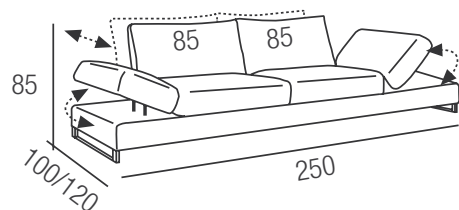

Meccanismo schienale di serie: ogni schienale è dotato di un meccanismo manuale che dà la possibilità di aumentare la profondità di seduta. Nella posizione di massima estensione, il divano è profondo cm. 120. La profondità di seduta è cm. 54 ma diventa cm. 79 con schienale in estensione.

Meccanismo bracciolo optional: cricchetto meccanico, il cuscino bracciolo può essere dotato di meccanismo che permette di trovare l'inclinazione più consona al proprio relax.

Rivestimento: completamente sfoderabile nella versione in tessuto.

Versione letto: NON realizzabile.

Piede di serie: piedi cromati come foto h. cm. 8.

Optionals: i cuscinetti fotografati.

Divano 3 posti con 2 BRACCI FISSI

bracciolo l. cm. 35

Divano medio con 2 BRACCI FISSI

Divano 2 posti con 2 BRACCI FISSI

Divano 3 posti con 2 BRACCI MECCANICI

bracciolo l. cm. 40

Divano medio con 2 BRACCI MECCANICI

Divano 2 posti con 2 BRACCI MECCANICI

**Divano 3 posti con 1 BRACCIO FISSO
e 1 BRACCIO MECCANICO**