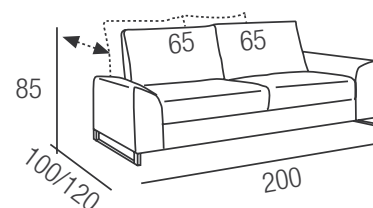

Meccanismo schienale di serie: ogni schienale è dotato di un meccanismo manuale che dà la possibilità di aumentare la profondità di seduta. Nella posizione di massima estensione, il divano è profondo cm. 120. La profondità di seduta è cm. 54 ma diventa cm. 79 con schienale in estensione.

Versione letto: NON realizzabile.

Piede di serie: piedi cromati come foto h. cm. 8.

Optionals: i cuscinetti fotografati.

Divano 3 posti con 2 BRACCI FISSI

bracciolo l. cm. 35

Divano medio con 2 BRACCI FISSI

Divano 2 posti con 2 BRACCI FISSI

Divano 3 posti con 2 BRACCI MECCANICI

bracciolo l. cm. 40

Divano medio con 2 BRACCI MECCANICI

Divano 2 posti con 2 BRACCI MECCANICI

**Divano 3 posti con 1 BRACCIO FISSO
e 1 BRACCIO MECCANICO**