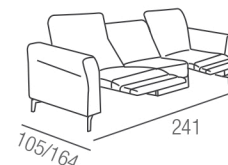

Divano maxi 2 RELAX