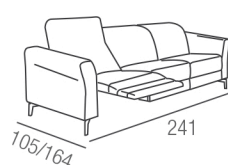

Divano maxi 1 RELAX