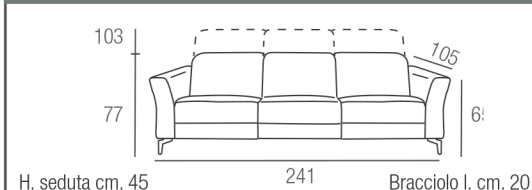

Divano maxi FISSO